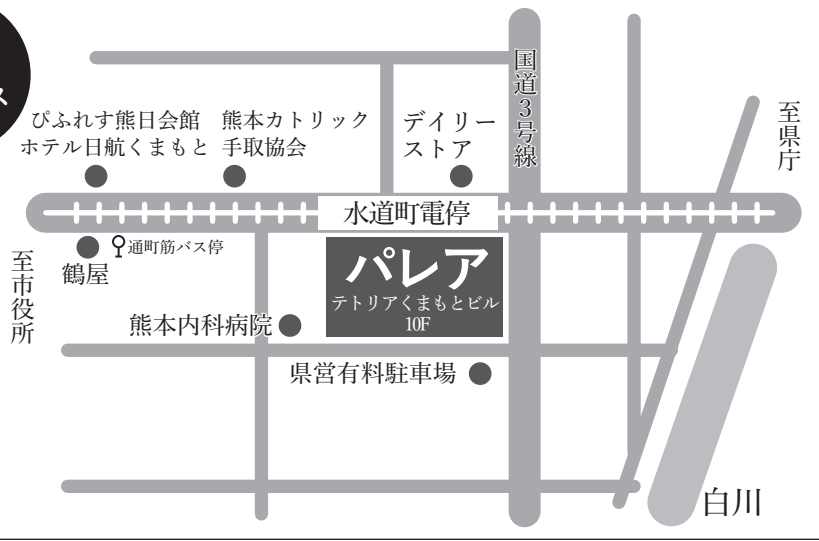

プログラム
(予定)

13:30 ~ オープニング

主催者挨拶、熊本県知事からのメッセージ、くまモン登場

13:45 ~ スペシャルトーク

テーマ：熊本地震 これまでの歩み、これからの復興

[出演者]

姜 尚中 氏 (政治学者、熊本県立劇場館長)

室崎 益輝 氏 (兵庫県立大学防災教育研究センター長、ひょうごボランティアプラザ所長)

辛嶋 友香里 氏 (一般社団法人ピースボート災害ボランティアセンター現地コーディネーター)

熊本が生んだ論客・姜尚中氏と、災害ボランティア活動の歩みを知る研究者・室崎教授、
益城町の避難所を支えた辛嶋さんが、被災地支援、復興のボランティア活動について熱く語ります！

15:00 ~ ワークショップ

参加者全員で、テーブルごとに交流を深めながら、テーマに基づいて話し合います。

－ これまでのふりかえり、これから復興のためにできること等

16:15 ~ クロージング

話し合った内容の発表、感想の共有

※会場内には、参加者同士の交流のために、被災者支援、復興支援に関する団体の紹介、活動紹介やイベントチラシなどを紹介するコーナーを設けます。各自ご持参ください。

会場
アクセス

【住所】

熊本市中央区手取本町 8 番 9 号

【アクセス】

▼JR 熊本駅から
市電で 17 分、「水道町」電停下車

▼熊本空港から
九州産交バス (空港専用リムジンバス) で
40 分、「通町筋」バス停下車

注意！

当日は熊本城マラソンによる交通規制のため、大幅な交通渋滞が予想されます。公共交通機関の利用をお勧めします。

交通規制の詳細は、「熊本城マラソン 2017 ウェブサイト」でご確認ください。

問い合わせ

防災とボランティアのつどい事務局
(株式会社ダイナックス都市環境研究所)

〒105-0003 東京都港区西新橋 2-11-5 TKK 西新橋ビル3F

TEL 03-3580-8221

FAX 03-3580-8265

E-mail tsudoi@bousai-vol.jp

www.bousai-vol.go.jp

防災ボランティア 検索

参加申込は、下記「参加申込記入シート」に必要事項を記載の上、FAX いただくか、ウェブサイトから申してください。お申込により登録いただいた個人情報は適正に管理し、当イベントの情報提供のみに利用いたします

参加申込記入シート

記入欄にご記入の上、**FAX: 03-3580-8265** までお送りください。

ふりがな		所属	
氏名			
電話	( )	FAX	( )
メール	@		

ご注意ください ※おひとりずつお申し込みください。 ※参加されるご本人がお申し込みください。